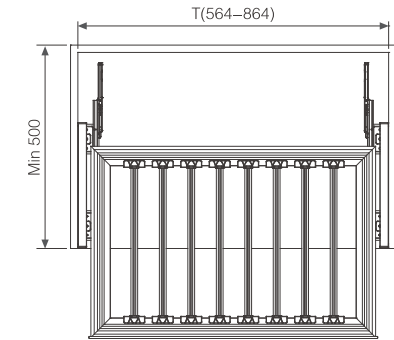

## **SOFT CLOSING TROUSERS RACK**

星悦·阻尼裤架

不着痕迹的美  
Beauty without a trace

加厚防滑挂杆设计，杆距自由调节，拿取便捷，增大收纳空间；  
让您的裤子收纳井然有序，保持熨烫之后的平整；  
独具匠心的隐藏式缓冲滑轨设计，赋予您优雅静谧的高贵生活。

Thickened anti-slip hanging rod design, rod spacing is freely  
adjusted, easy to take, increase the storage space;  
Keep your trousers in an orderly manner and keep them flat after  
ironing;

Unique concealed buffer slide rail design, to give you a life of  
grace and quiet.

星悦阻尼裤架  
SOFT CLOSING TROUSERS RACK

型号 Model	适用柜体 Suitable cabinet	宽x深x高 WidthxDepthxHeight	颜色 Color
CSA600	600mm	564 x 473 x 55mm	星巴咖+高级棕
CSA700	700mm	664 x 473 x 55mm	星巴咖+高级棕
CSA800	800mm	764 x 473 x 55mm	星巴咖+高级棕
CSA900	900mm	864 x 473 x 55mm	星巴咖+高级棕